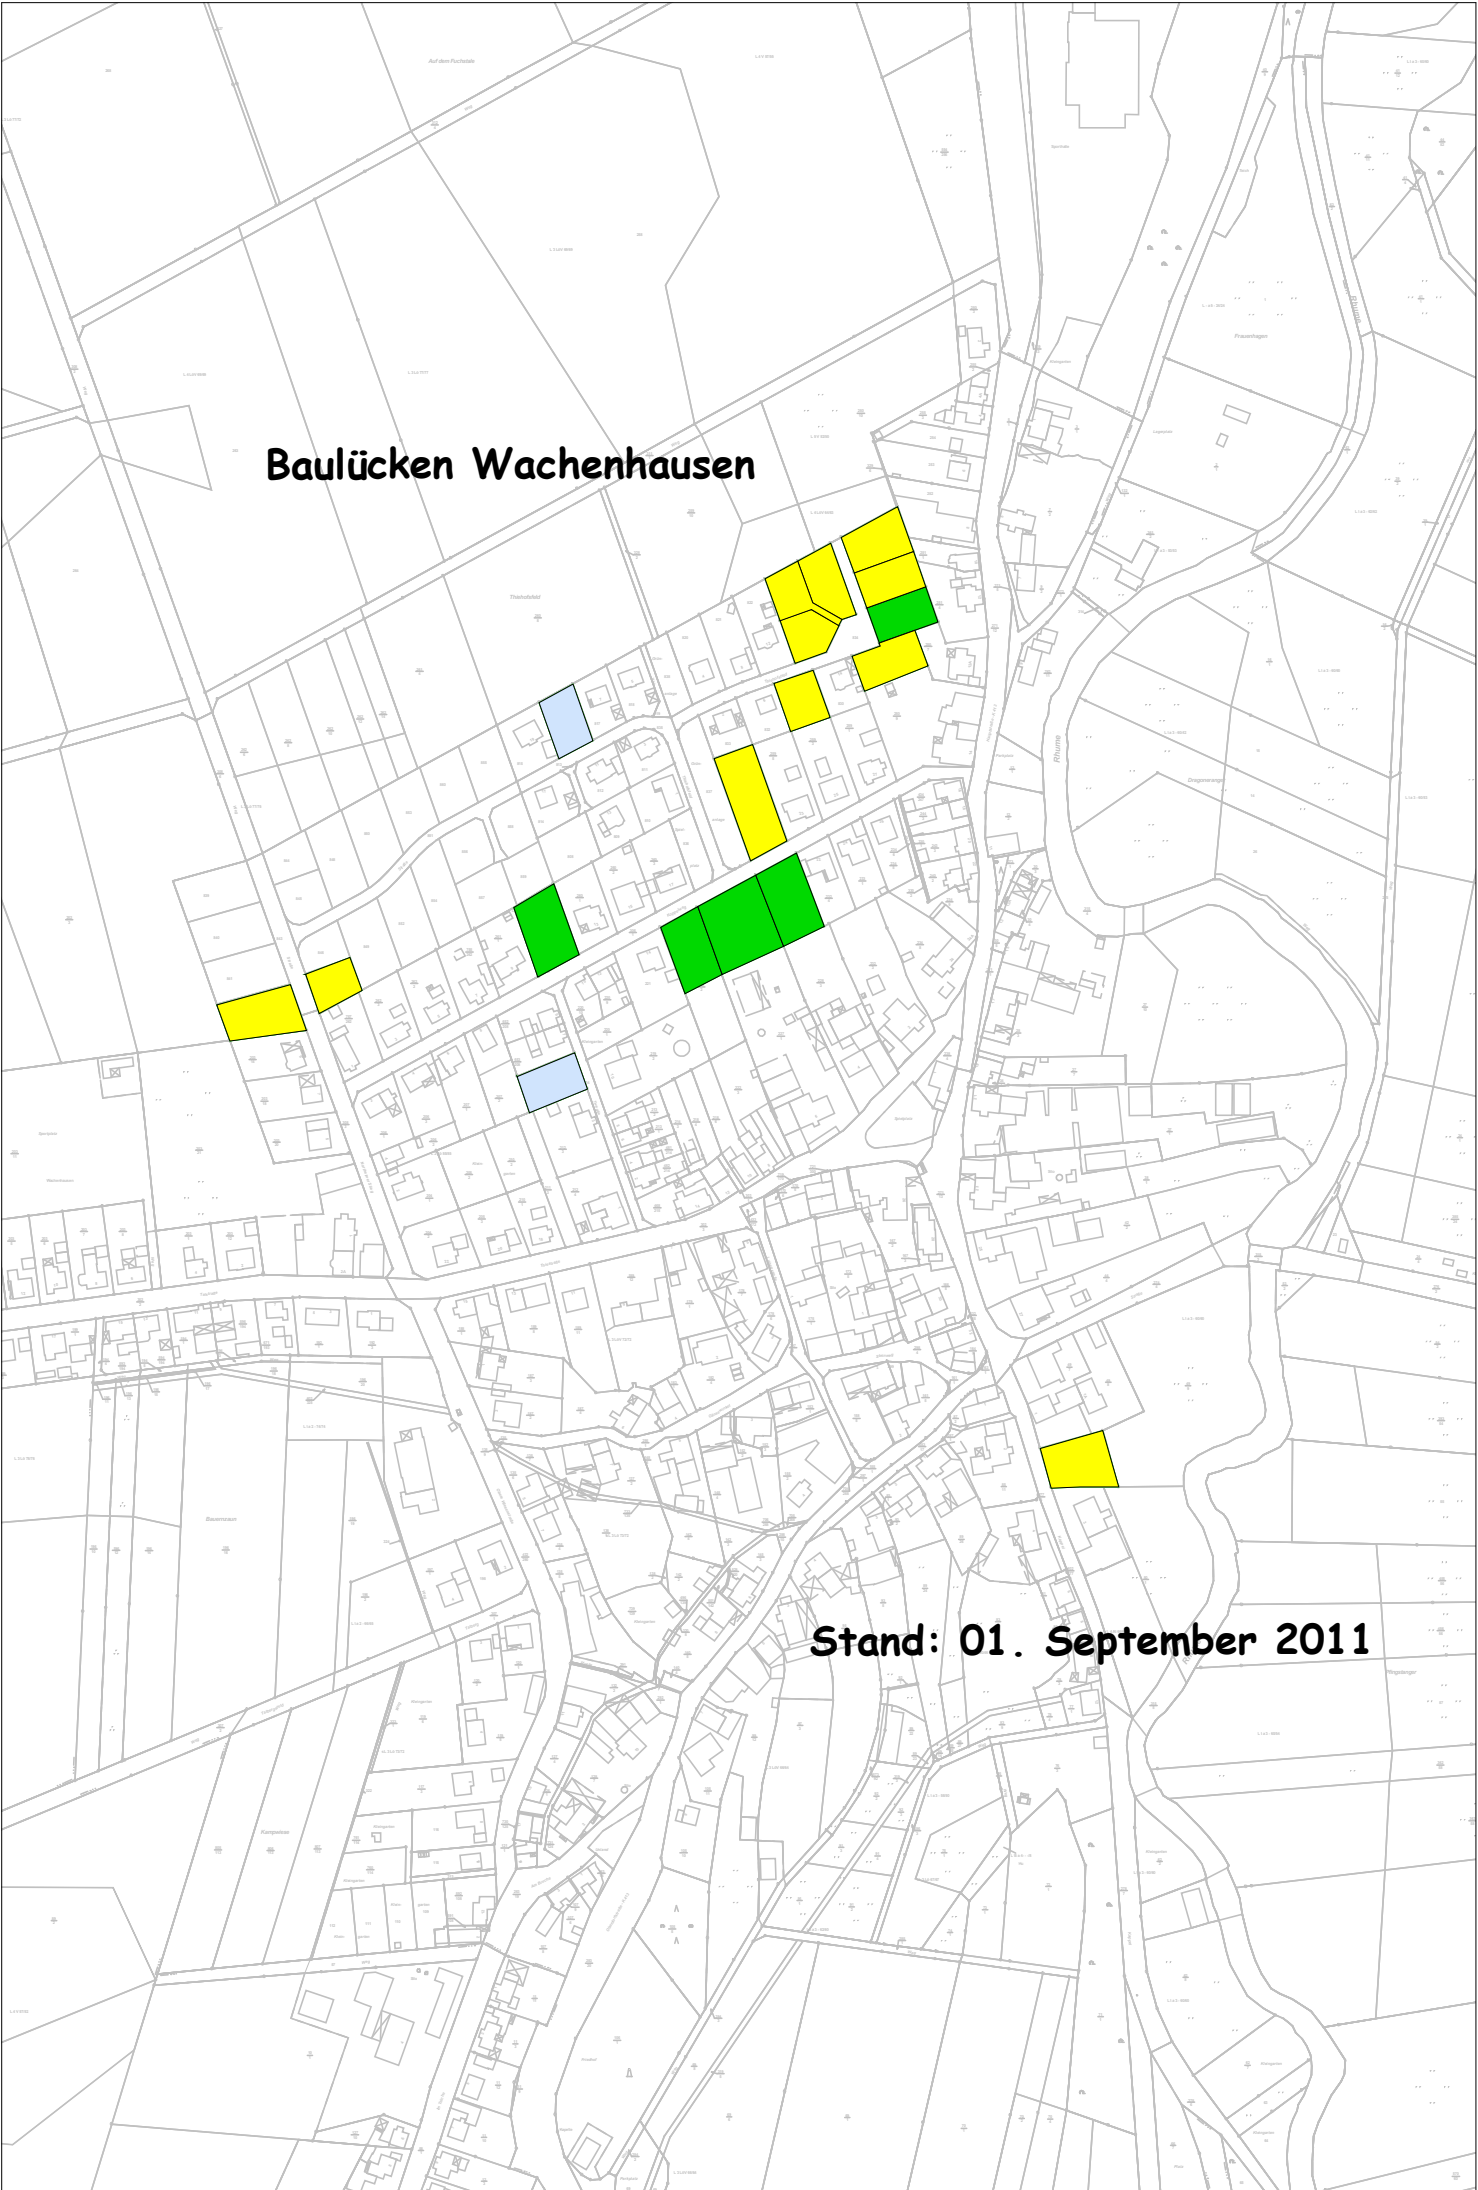

Baulücken Wachenhausen

Stand: 01. September 2011