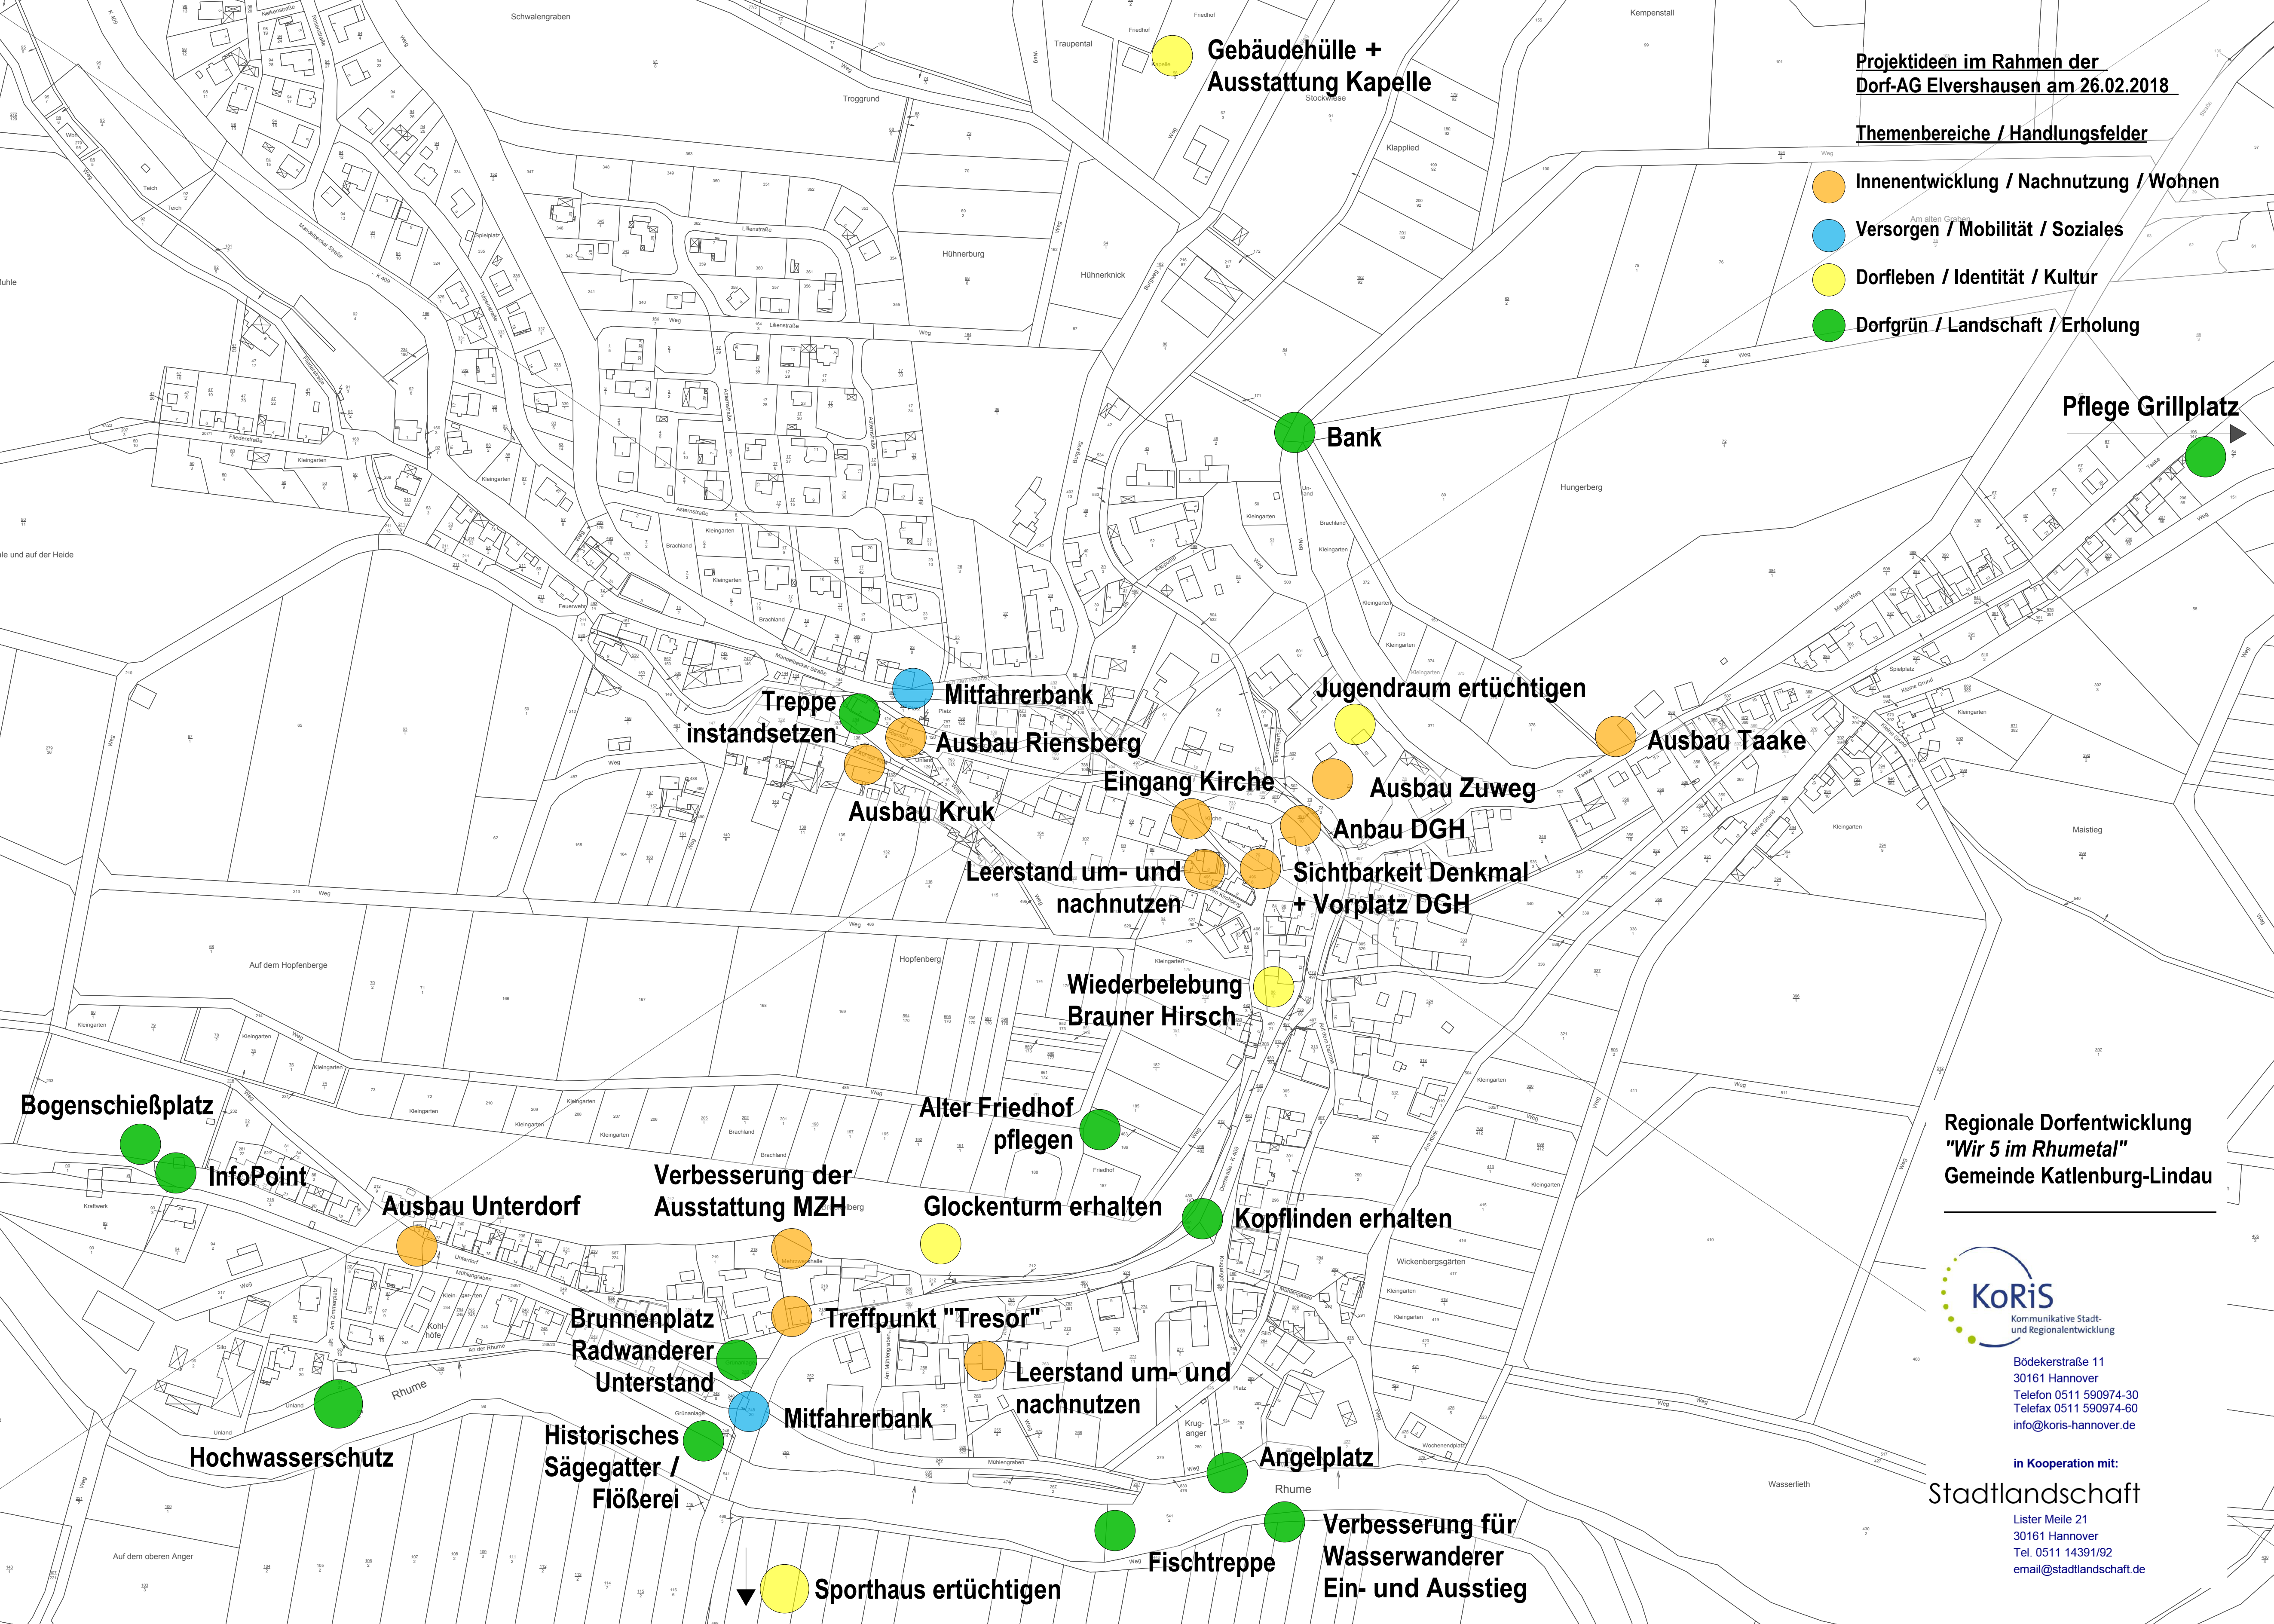

Themenbereiche / Handlungsfelder

-  Inneneentwicklung / Nachnutzung / Wohnen
-  Versorgen / Mobilität / Soziales
-  Dorfleben / Identität / Kultur
-  Dorfgrün / Landschaft / Erholung

Regionale Dorfentwicklung
"Wir 5 im Rhumetal"
Gemeinde Katlenburg-Lindau